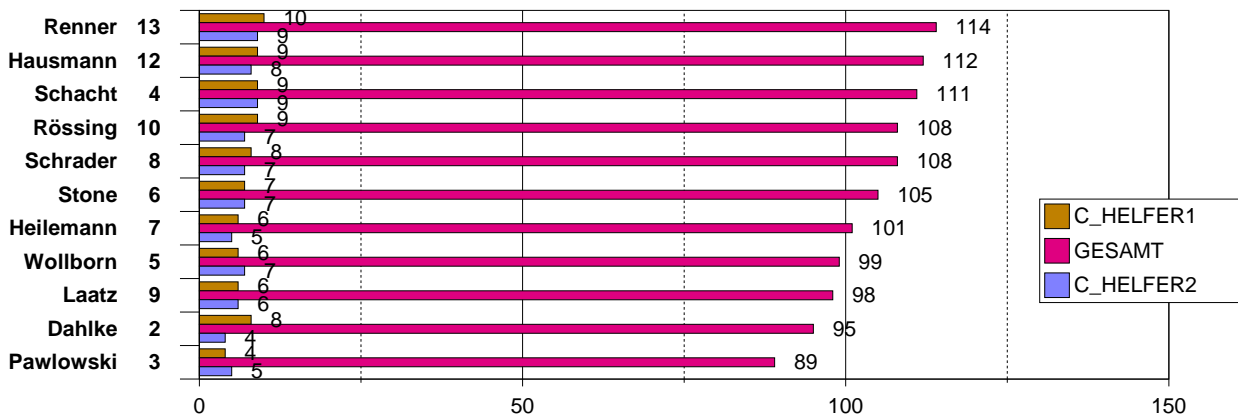

KfT Hildesheimer Börde

Prüfungsstufe 3

Knr	Lnr	Name	Ortsgruppe	Rasse	Name Hund	A	B	C	Gesamt
1	10	2 Paul, Rössing	HSV Neundorf	Malinois	Mika vom Holzhäuser Flur	100	93	92	285 SG
2	4	6 Marion, Schacht	OG Ettenbüttel		Boyd's Bullriding Ironman	97	91	93	281 SG
3	6	11 Marion, Stone		Malinois	Amx vom Hamelon	91	94	91	276 SG
4	7	8 Kai Uwe, Heilemann		DSH	Nevio vom Haus Cismar	100	84	90	274 SG
5	13	3 Kari, Renner	GHSV Hiddenhausen	Malinois	Lux vom Airport Hannover	85	90	95	270 SG
6	12	10 Astrid, Hausmann	PHSV Burgdorf	Mix	Chilly	90	85	95	270 SG
7	5	9 Nadine, Wollborn	KfT Hildesheimer Börde	Airedale Terier	Exe vom Bismarkstein	88	93	86	267 G
8	8	7 Jörg, Schrader		DSH	Karlotta vom Luberg	77	94	93	264 G
9	9	4 Harald, Laatz	OG Rieder	DSH	Spike von der neuen Klus	98	73	86	257 G
10	3	5 Carmen, Pawlowski	OG Wolfenbüttel	DSH	Vax vom Annenhof	96	75	80	251 G
11	2	1 Ilona, Dahlke	KfT Hildesheimer Börde	Airedale Terier	Enzo vom Treffenwald	85	79	83	247 G
12	11	Karin, Vogelei	HSV Grasleben	DSH	Orkan vom Haus Lohre	0	0	0	0 U

© by Kai Krombholz