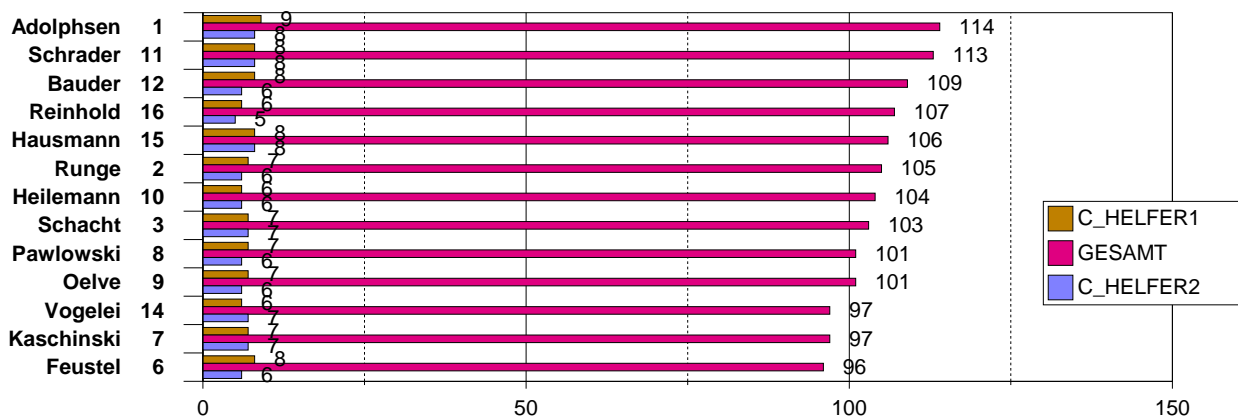

OG Hannover Ricklingen

Prüfungsstufe 3

Knr	Lnr	Name	Ortsgruppe	Rasse	Name Hund	A	B	C	Gesamt
<u>1</u>	<u>1</u>	<u>2</u> Anja, Adolphsen	BP Hamburg	DSH	Ritchy vom Diekmoor	97	95	97	289 V
2	12	6 Kathrin, Bauder	OG Wittingen	DSH	Dusty vom Wolfstanz	99	93	95	287 V
3	11	12 Jörg, Schrader		DSH	Karlotta vom Luberg	95	93	97	285 SG
4	2	7 Ralf, Runge	OG Algermissen	DSH	Koby vom Luberg	98	94	92	284 SG
5	3	5 Marion, Schacht	OG Ettenbüttel		Boyd's Bullriding Ironman	93	94	89	276 SG
6	8	8 Carmen, Pawlowski	OG Wolfenbüttel	DSH	Vax vom Annenhof	93	92	88	273 SG
7	9	11 Klemens, Oelve	OG Hannover Ricklingen	Malinois	Hero	91	92	88	271 SG
8	14	13 Karin, Vogelei		DSH	Orkan vom Haus Lohre	89	95	84	268 G
9	6	10 Manfred, Feustel	OG Hannover-Ricklingen	DSH	Alexa vom Lahnblick	96	87	82	265 G
10	10	9 Kai Uwe, Heilemann		DSH	Nevio vom Haus Cismar	80	91	92	263 G
11	7	1 Gregor, Kaschinski		DSH	Oona vom Patiala	88	92	83	263 G
12	15	14 Astrid, Hausmann	PHSV Burgdorf	Mix	Chilly	83	88	90	261 G
13	16	4 Uwe, Reinhold	OG Rieder	DSH	Spike von der neuen Klus	18	88	96	202 M
14	4	3 Nadine, Wollborn	KFT Hildesheimer Börde	Airedale Terier	Exe vom Bismarkstein	81	96	0	177 M
15	13	Thomas, Wolf	HSV Grasleben	Malinois	Jassie vom roten Milan	0	0	0	0 U
15	5	Ilona, Dahlke	KFT Hildesheimer Börde	Airedale Terier	Enzo vom Treffenwald	0	0	0	0 U

© by Kai Krombholz