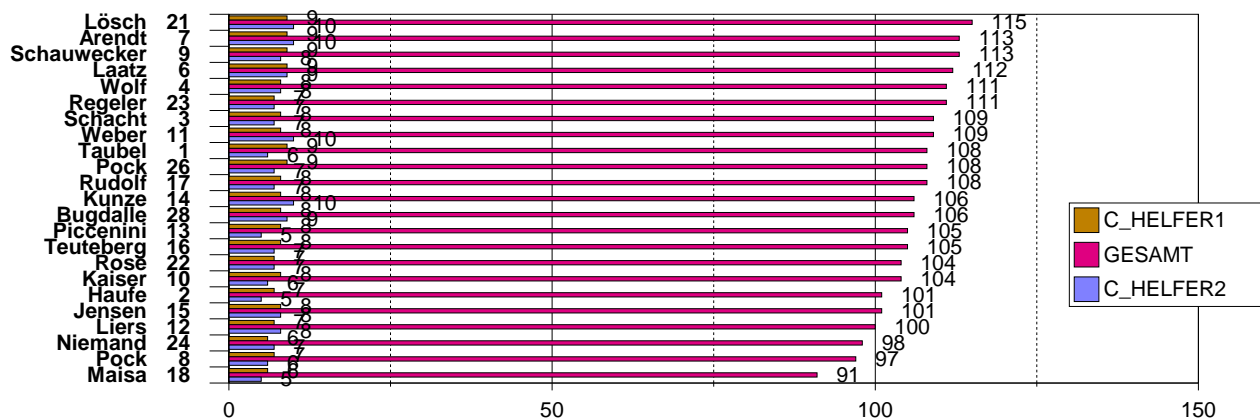

© by Kai Kromholz

OG Hannover Engelbostel v. 1903

Prüfungsstufe 2

Knr	Lnr	Name	Ortsgruppe	Rasse	Name Hund	A	B	C	Gesamt	
1	30	30	Uwe, Junker	Hannover-Ricklingen	DSH	Bacey von der Faltersquelle	97	95	93	285
2	32	32	Guido, Mamier	Hannover Engelbostel von 1903	DSH	Fox von Dulmenni	86	64	88	238
3	29	29	Erwin, Bertschies	Hannover-Ricklingen	DSH	Asterix vom Twister	86	54	0	140