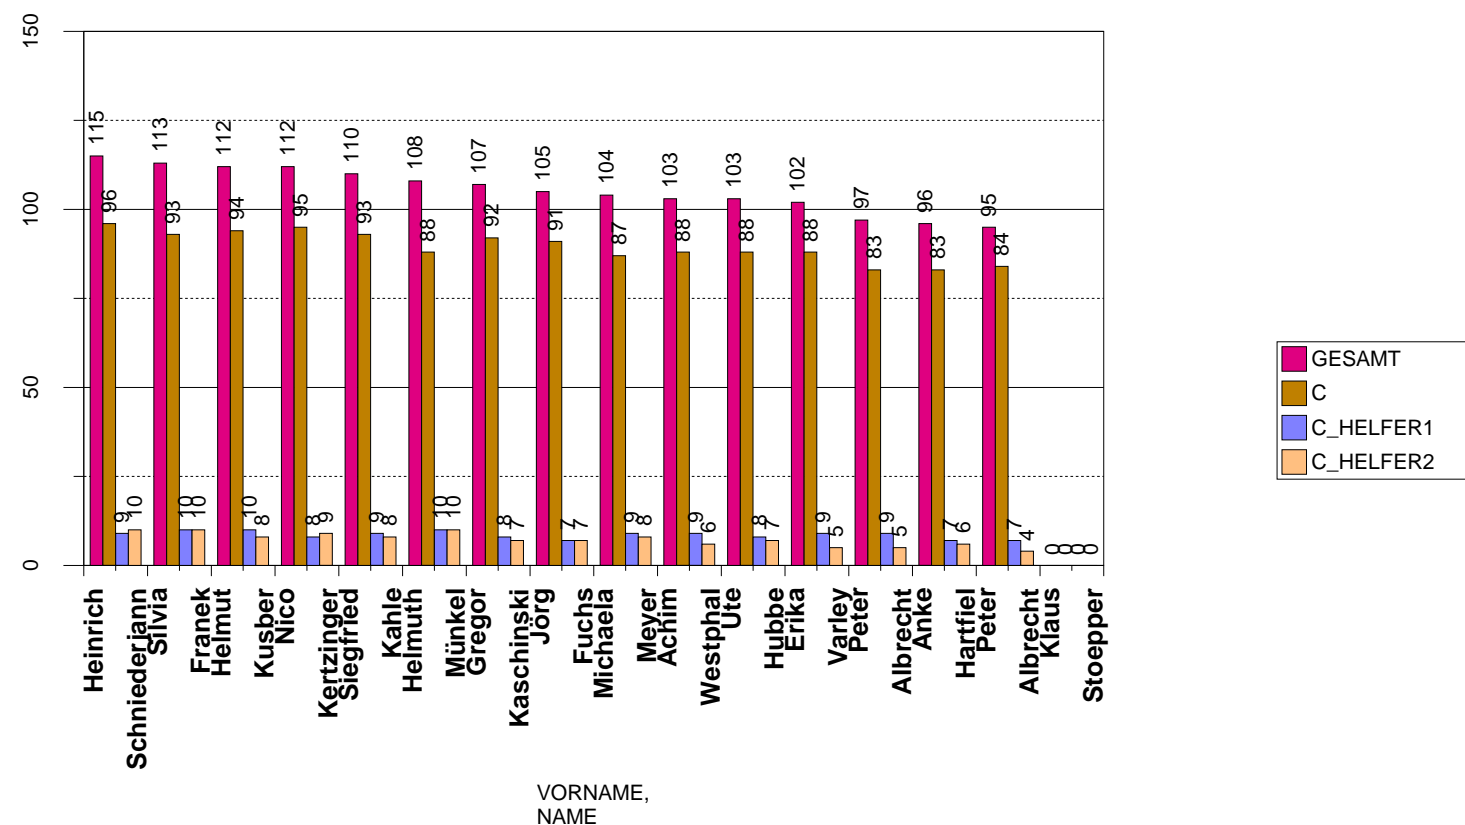

OG Hannover Engelbostel v. 1903

Prüfungsstufe 3

Knr	Lnr	Name	Ortsgruppe	Rasse	Name Hund	A	B	C	Gesamt
1	16	23 Nico, Kertzinger	Dörverder	DSH	Justin vom Pendel Bach	100	94	95	289 V
2	8	36 Heinrich, Schniederjann	Hannover Engelbostel von 1903	DSH	Brandie von Dulmenni	94	93	96	283 SG
3	7	32 Gregor, Kaschinski	Elze-Hannover	DSH	Floris vom Güldenem Winkel	97	93	92	282 SG
4	13	26 Helmut, Kusber	Hannover Engelbostel von 1903	DSH	Hugo vom Plantenenhof	93	87	94	274 SG
5	5	33 Peter, Albrecht	GHSV Garbsen	Malinois	Ysi Airport Hannoer	94	94	84	272 SG
6	14	25 Ute, Hubbe	Celle	DSH	Ron vom Holtkämper See	90	91	88	269 G
7	11	35 Michaela, Meyer	Braunschweig	DSH	Conners vom Blücher	92	89	87	268 G
8	12	29 Silvia, Franek	Sehnde	Mix	Balko	82	92	93	267 G
9	3	34 Achim, Westphal	GHSV Garbsen	Malinois	Wendy Airport Hannover	85	91	88	264 G
10	2	31 Helmuth, Münkel	GHSV Garbsen	Malinois	Woddy Airport Hannover	82	90	88	260 G
11	6	30 Siegfried, Kahle	GHSV Garbsen	DSH	Arek vom Klosterstollen	87	79	93	259 G
12	10	22 Anke, Hartfiel	Celle	DSH	Yaba v. d. Schafbachmühle	83	93	83	259 G
13	9	27 Erika, Varley	PHV - Misburg	DSH	Jestvar v. d. Radseiksbeeke	87	83	88	258 G
14	4	24 Peter, Albrecht	GHSV Garbsen	Mix	Drago	92	83	83	258 G
15	1	28 Jörg, Fuchs	PHV - Misburg	Mix	Rex	70	94	91	255 G
16	15	Klaus, Stoepper		DSH	Timmy vom Cap Arkona	0	0	0	0 U

© by MERCATOR Software GmbH

OG Hannover Engelbostel v. 1903

Prüfungsstufe 2

Knr	Lnr	Name	Ortsgruppe	Rasse	Name Hund	A	B	C	Gesamt	
1	20	15	Andrea, Piccenini	Hannover Ricklingen	DSH	Twixel	93	89	81	263
2	21	16	Oliver, Schremmer	GHSV Garbsen	DSH	Quadro vom Haus Cismar	0	73	89	162

OG Hannover Engelbostel v. 1903

Prüfungsstufe 1

Knr	Lnr	Name	Ortsgruppe	Rasse	Name Hund	A	B	C	Gesamt	
1	17	12	Wilfried, Wellnitz	Hannover Engelbostel von 1903	DSH	Ibo von den Königstannen	93	87	97	277
2	18	13	Ulrike, Pock	Hannover Engelbostel von 1903	DSH	Jolla vom Lachtewasser	100	90	93	283
3	19	14	Wilfried, Ruhnau	Hannover Engelbostel von 1903	Erdel	Brutus vom St. Laurentius	95	82	64	241